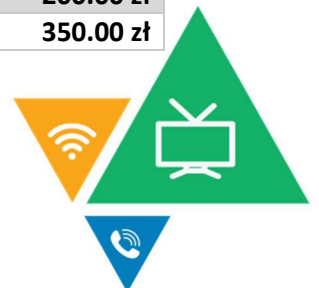

astralmedia

telewizja | internet | telefon

Dekodery:

Nazwa dekodera	Aktywacji standardowa
CI+	249.00 zł
HD	249.00 zł
3G HD	299.00 zł
3G HD PVR	399.00 zł
4 K	249.00 zł
4 K MAXX*	399.00 zł
4 K MAXX PVR*	499.00 zł

*dekoder dostępny tylko na zamówienie

Multiroom:

Nazwa multiroomu	Aktywacja standardowa
CI+	249.00 zł
HD	249.00 zł
3G HD	299.00 zł
4K	249.00 zł
4K Maxx	399.00 zł

*dekoder dostępny tylko na zamówienie

Opłaty Windykacyjne

Opłaty za zwrot niekompletnego lub uszkodzonego Urządzenia Dostępowego bez wyposażenia dodatkowego ujętego w Protokole Odbioru

Sprzęt	Opłata jednorazowa
Dekoder HD	435.00 zł
Dekoder 3G HD	435.00 zł
Dekoder 3G HD PVR	835.00 zł
4 K	435.00 zł
4 K MAXX	550.00 zł
4 K MAXX PVR	835.00 zł
Moduł CI+	435.00 zł
Modem 2.0	220.00 zł
Modem 3.0	370.00 zł
Modem 3.0 z wifi	420.00 zł
Modem 3.0 z wifi (do 650Mb/s)	590.00 zł
Przewód zasilający	20.00 zł
Kabel Ethernet	20.00 zł
Kable USB	20.00 zł
Kabel Chinch	10.00 zł
Kabel HDMI	15.00 zł
Kabel EURO	10.00 zł
Komponent (euro na chinchjack)	5.00 zł
Zasilacz modem/dekoder/bramka tel.	50.00 zł
Karta dostępową	100.00 zł
Pilot	50.00 zł
Bramka telefoniczna	200.00 zł
Dysk twardy 1 TB do Urządzenia dostępowego 4K MAXX	350.00 zł

ASTRAL MEDIA SP. Z.O.O

92-413 Łódź, ul Henryka Brodatego 2
NIP: 728-255-18-19, REGON: 473289327
KRS: 0000220883

BIURO OBSŁUGI ABONENTA

92-413 Łódź, ul. Dąbrówki 16
tel. 42 661 02 90, email: biuro@astral.lodz.pl
www.astralmedia.pl